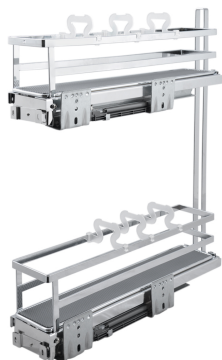

Бутылочница FLORA KR05/1/3/150/R

Характеристики

Сторона крепления направляющих	Боковое крепление
Тип конструкции направляющих	Направляющая скрытого монтажа полного выдвижения с доводчиком
Монтажная ширина	150 мм
Направление	Правое
Наличие доводчика	Есть
Тип выдвижения	Полное выдвижение
Форма прутка	Плоская
Держатель фасада в комплекте	Да
Несущая способность	до 25 кг
Цвет изделия	CP - Хром полированный
Вид корзины	Бутылочницы
Наличие толкателя	Нет

Модельный ряд

Монтажная ширина

150 мм

200 мм

Цвет изделия

CP - Хром полированный

GRPH - Графитовый

Описание

FLORA — это **современная комфортная бутылочница с амортизацией**, предназначенная для удобного хранения емкостей различной высоты в модулях шириной 150 или 200 мм.

Модель обладает стильным европейским внешним видом, плоской формой боковых прутков корзины. Сплошное дно с антискользящим покрытием и дополнительные съемные делители FLORA гарантируют максимальную устойчивость хранимой утвари на обоих этажах. Кроме того, дно можно легко снять для чистки и мытья.

FLORA может быть установлена на левую или правую боковину модуля с помощью направляющих нового поколения с синхронизацией и доводчиком длиной 450 мм, которые обеспечивают легкое, равномерное и бесшумное движение бутылочницы. Система обеспечивает удобную трехмерную регулировку положения фасада.