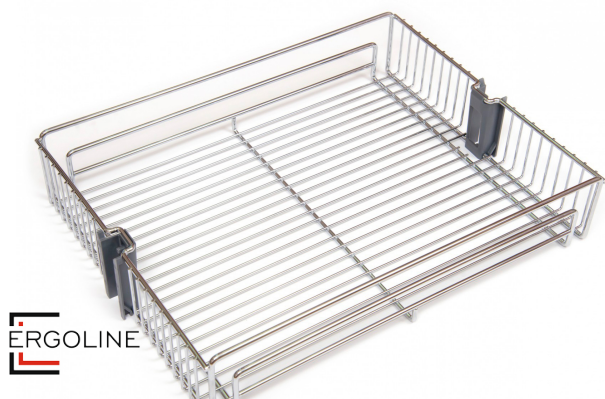

Дополнительная корзина KR33/1/0/400 для ВЫДВИЖНЫХ КОЛОНН STELLA KR26

Характеристики

Сторона крепления направляющих	Боковое крепление
Монтажная ширина	400 мм
Форма прутка	Круглая
Держатель фасада в комплекте	Да
Несущая способность	до 10 кг
Вид корзины	Колонны

Модельный ряд

Монтажная ширина

300 мм

400 мм

Описание

KR33 — дополнительная корзина для выдвижной колонны STELLA KR26. Корзина KR33 абсолютно идентична тем, которые идут в комплекте со STELLA KR26 и приобретается с целью увеличения вместительной способности выдвижной колонны. В комплекте с каждой KR33 идут необходимые для её монтажа крепления KRK05.

Конструкция STELLA позволяет устанавливать корзины на любой высоте и легко менять их расположение в домашних условиях, без применения инструмента. Количество корзин в одной колонне зависит от планируемой загрузки и высоты размещаемых предметов. Максимальное количество «этажей» в одной колонне — до семи.

Выверенное расположение проволочных рядов и эргономичная форма корзин обеспечивают удобство размещения и легкий доступ к продуктам и предметам кухонной утвари.