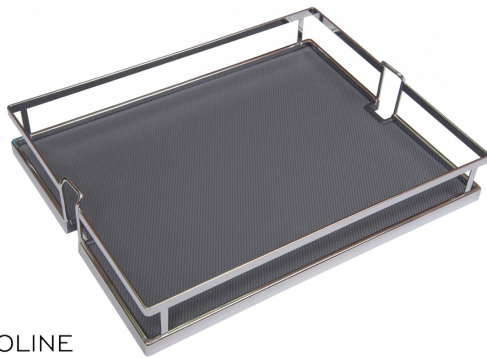

Дополнительная корзина KR34/1/0/300 для ВЫДВИЖНЫХ КОЛОНН STELLA ESTETICA KR27

Характеристики

Сторона крепления направляющих	Боковое крепление
Монтажная ширина	300 мм
Форма прутка	Круглая
Держатель фасада в комплекте	Да
Несущая способность	до 10 кг
Вид корзины	Колонны

Описание

KR34 — дополнительная корзина для выдвижной колонны STELLA ESTETICA KR27. Корзина KR34 абсолютно идентична тем, которые идут в комплекте со STELLA ESTETICA KR27 и приобретается с целью увеличения вместительной способности выдвижной колонны. В комплекте с каждой KR34 идут необходимые для её монтажа крепления KRK05.

Конструкция STELLA ESTETICA позволяет устанавливать корзины на любой высоте и легко менять их расположение в домашних условиях, без применения инструмента. Количество корзин в одной колонне зависит от планируемой загрузки и высоты размещаемых предметов. Максимальное количество «этажей» в одной колонне — до семи.

Выверенное расположение проволочных рядов и эргономичная форма корзин обеспечивают удобство размещения и легкий доступ к продуктам и предметам кухонной утвари.