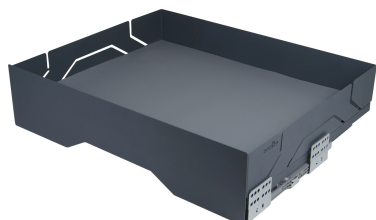

Стальной выдвжной ящик X.BOX KR45/1/3/600/GRPH

Характеристики

Цвет изделия	GRPH - Графитовый
Несущая способность	до 30 кг
Монтажная ширина	600 мм
Тип выдвижения	Полное выдвижение
Вид корзины	Стальной выдвжной ящик
Наличие доводчика	Есть
Наличие толкателя	Нет

Описание

X.BOX KR45 – стальной выдвжной ящик с высоким полноценным фасадом, монобоквинами в эксклюзивном дизайне и противоскользящим ковриком.

Стильный выдвжной ящик шириной 600 мм и грузоподъёмностью 30 кг выполнен из листа стали с надёжным покрытием в цвете Графит высокой степени антикоррозийной устойчивости. Высокий фасад помогает удобно выдвигать конструкцию и предотвращает выпадение содержимого из модуля при выдвижении. Благодаря наличию фасада X.BOX KR45 готов к установке сразу после покупки.

Выдвжной ящик впишется в пространство нижней кухонной базы, тумбы в ванной комнате или прихожей, в отдельно стоящие модули или пеналы за распашными фасадами. **Предназначен для плит толщиной 16 и 18 мм.**

Выдвжной стальной ящик актуален для современных интерьеров в стиле Минимализм, Лофт и Неоклассика.

В комплекте: выдвжной ящик – 1 шт.; коврик противоскользящий – 1 шт.; комплект направляющих; инструкция; крепёжный винт в цвете Графит (M4x10 – 4 шт.); саморезы для крепления направляющих (4x16 – 4 шт.).