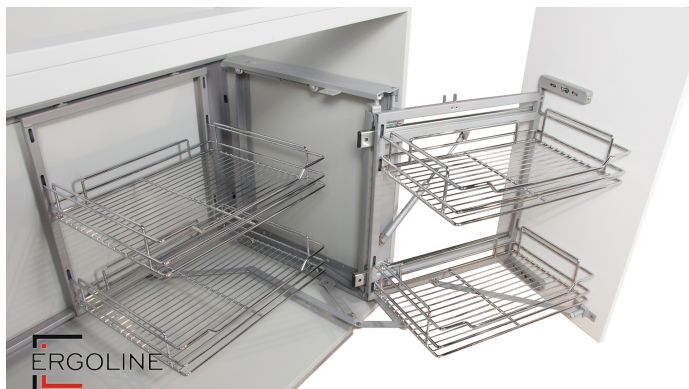

Выкатная корзина для кухни UNIVERSE KRM04/900-1000

Описание

Универсальный «волшебный уголок» UNIVERSE KRM04 с поворотной-выкатным механизмом создан для рационального использования незадействованных угловых ниш и позволяет эргономично разместить множество предметов быта, включая посуду и технику.

Модель комплектуется четырьмя съемными корзинами, расположенными в два уровня. Выверенные габариты прутков и оптимальный рисунок сетки обеспечивают устойчивое хранение внушительного объема различной утвари – каждая корзина выдерживает до 15 кг. Металлические элементы конструкции обладают качественным гальваническим покрытием «Хром полированный» и устойчивы к воздействию агрессивной внешней среды.

Выдвижная корзина UNIVERSE обеспечивает стабильное бесшумное движение и плавное закрывание без рывков даже при максимальной нагрузке 60 кг. Модель позволяет комфортно отрегулировать положение фасада в трех плоскостях. Корзина универсальна и может быть установлена как в левых, так и правых модулях на 900-1000мм. Минимальная ширина фасада – 400 мм.

Один комплект UNIVERSE реализуется в двух коробках: в одной поворотной-выкатной механизм, во второй – 4 корзины

Характеристики

Наличие доводчика	Есть
Тип выдвижения	Неполное выдвижение
Направление	Универсальное
Форма прутка	Круглая
Держатель фасада в комплекте	Да
Несущая способность	до 60 кг
Монтажная ширина	900-1000 мм
Вид корзины	Волшебные уголки