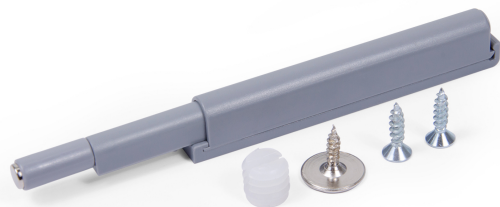

Магнитный толкатель AMF11/GR

Характеристики

Тип установки	Накладной
Магнитный наконечник	Есть
Вид	Толкатель
Цвет изделия	GR - Серый

Модельный ряд

Цвет изделия

GR - Серый

W - Белый

Описание

AMF11 - упор-защелка фасада с регулируемым толкателем и магнитом, предназначен для шкафов с распашными фасадами и подходит **для установки с любыми петлями без амортизатора, петлями с обратной пружиной и без пружины**. AMF11 предполагает **накладной монтаж**.

Механизм позволяет открывать и закрывать фасады без мебельных ручек с помощью легкого нажатия, а магнит удерживает фасад от излишне резкого полного открытия.

Ход AMF11 – 43-45 мм, усилие пружины – 15Н. Цвет – белый или серый. Материал – пластик ABS.

В комплект деталей AMF11 входят: упор-защелка, крепежная пластина, саморезы 3шт., футорка, ответная планка.