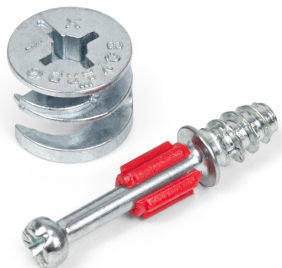

Стяжка B-fix ST01/53/6/RdZn/01

B-fix

Характеристики

Цвет изделия	RD - Красный, ZN - Цинк
Толщина плиты	от 16 мм
Расстояние до центра сверления под эксцентрик	24 мм
Высота эксцентрика	12 мм
Диаметр отверстия под дюбель	7 мм

Описание

ST01/53 — эксцентриковая стяжка с диаметром эксцентрика 15 мм и **расстоянием до центра сверления под эксцентрик 24 мм**, предназначена для внутренней фиксации деталей **для плит толщиной от 16 мм**.

Красный поворотный фиксатор **позволит удобно удерживать дюбель** при монтаже в плась. Наличие зауженного стартового витка у дюбеля **гарантирует плавное закручивание стяжки** без повреждения поверхности.

Высота эксцентрика требует отверстия под сверление 12 мм

Для фиксации элементов используется Г-образный ключ-шестигранник 4 мм (приобретается отдельно).

Комплектация: стяжка (1 дюбель, 1 эксцентрик) - 1 шт.