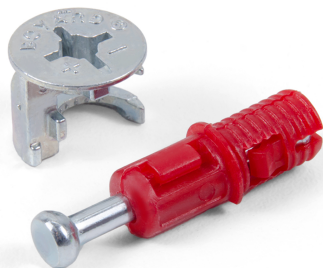

Стяжка B-fix ST01/54/6/RdZn/01

B-fix

Характеристики

Цвет изделия	RD - Красный, ZN - Цинк
Толщина плиты	от 16 мм
Расстояние до центра сверления под эксцентрик	24 мм
Высота эксцентрика	12 мм
Диаметр отверстия под дюбель	8 мм

Описание

ST01/54 – стяжка быстрого монтажа с диаметром 15 мм, предназначена для внутренней фиксации деталей **для плит толщиной от 16 мм.**

Для корректного монтажа стяжки потребуется подготовить по одному отверстию в каждой присоединяемой детали мебельного изделия, затем расположить стяжку между проделанными отверстиями и соединить с помощью рук. **Укороченный дюбель легко вставляется в просверленное отверстие**, распорная часть из прочного пластика расширяется при затягивании эксцентрика, **обеспечивая надёжную фиксацию элементов.** Эластичность материала исключает повреждение пазов внутри соединения.

Для фиксации элементов используется Г-образный ключ-шестигранник 4 мм (приобретается отдельно).

Комплектация: стяжка (1 дюбель, 1 эксцентрик) - 1 шт.

Эксцентрик имеет сквозное отверстие под популярные отвертки PH2 и PZ2.