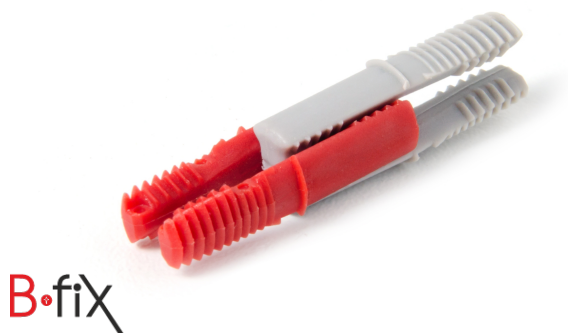

# Стяжка B-fix ST09/03/2/RdGr/01

B-fix

## Характеристики

Цвет изделия	RD - Красный, GR - Серый
Толщина плиты	от 16 мм
Диаметр отверстия под дюбель	8 мм

### Цвет изделия

RD - Красный, ZN - Цинк

RD - Красный, GR - Серый

## Описание

ST09/03 — стяжка скрытого монтажа для компактной мебели, накладных панелей и декоративных рамок. Обеспечит **надёжное соединение элементов** без использования инструментов: **конструкция из высокопрочного пластика** в связке с цепкой структурой распорных частей гарантирует высокую фиксацию и невидимое крепление при монтаже.