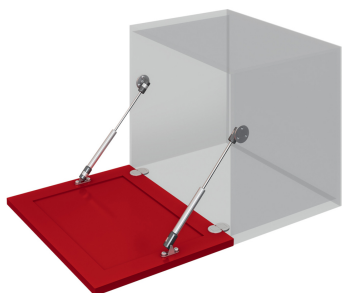

Секретерный газовый лифт GL103GR/100/3

Описание

Секретерный газовый лифт GL103 предназначен для открывания фасада вниз. Модель обеспечивает плавное и мягкое движение фасада при открывании. В ассортименте представлено три варианта нагрузок в Ньютонах: 50N, 80N и 100N.

Рекомендован к установке с традиционными петлями без амортизации H100, H102.

Для открытия от нажатия рекомендуется установка с толкателем (на выбор с AMF 10 по AMF15) и петлями H961 или H691. При таком варианте схема монтажа НЕ поменяется.

Характеристики

Номинальное усилие	100N
Тип открывания	Открытие вниз
Наличие амортизатора	Нет
Цвет изделия	GR - Серый
Тип газлифта	Классический

Модельный ряд

Номинальное усилие

50N

80N

100N

Цвет изделия