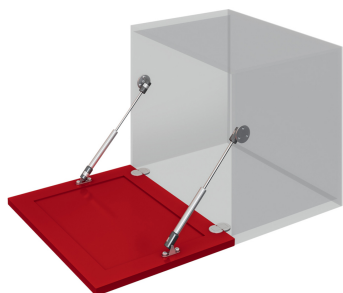

# Секретерный газовый лифт GL103GRPH/100/3

## Описание

Секретерный газовый лифт GL103 предназначен для открывания фасада вниз. Модель обеспечивает плавное и мягкое движение фасада при открывании. В ассортименте представлено три варианта нагрузок в Ньютонах: 50N, 80N и 100N.

## Характеристики

Цвет изделия	GRPH - Графитовый
Номинальное усилие	100N
Тип открывания	Вниз
Наличие амортизатора	Нет
Тип газлифта	Классический

### Цвет изделия

GR - Серый

GRPH - Графитовый