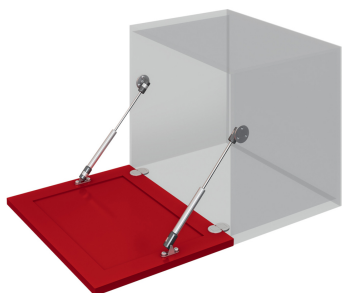

# Секретерный газовый лифт GL103GRPH/50/3

## Описание

Секретерный газовый лифт GL103 предназначен для открывания фасада вниз. Модель обеспечивает плавное и мягкое движение фасада при открывании. В ассортименте представлено три варианта нагрузок в Ньютонах: 50N, 80N и 100N.

## Характеристики

Цвет изделия	GRPH - Графитовый
Номинальное усилие	50N
Тип открывания	Открытие вниз
Наличие амортизатора	Нет
Тип газлифта	Классический

### Цвет изделия

GR - Серый

GRPH - Графитовый