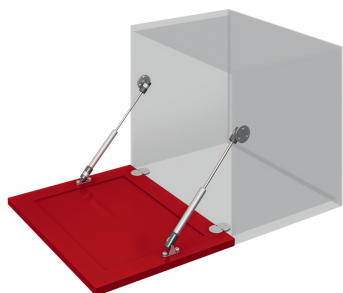

Секретерный газовый лифт GL103GRPH/80/3

Описание

Секретерный газовый лифт GL103 предназначен для открывания фасада вниз. Модель обеспечивает плавное и мягкое движение фасада при открывании. В ассортименте представлено три варианта нагрузок в Ньютонах: 50N, 80N и 100N.

Рекомендован к установке с традиционными петлями без амортизации H100, H102.

Для открытия от нажатия рекомендуется установка с толкателем (на выбор с AMF 10 по AMF15) и петлями H961 или H691. При таком варианте схема монтажа НЕ поменяется.

Характеристики

Цвет изделия	GRPH - Графитовый
Номинальное усилие	80N
Тип открывания	Открытие вниз
Наличие амортизатора	Нет
Тип газлифта	Классический

Модельный ряд

Номинальное усилие

50N

80N

100N

Цвет изделия