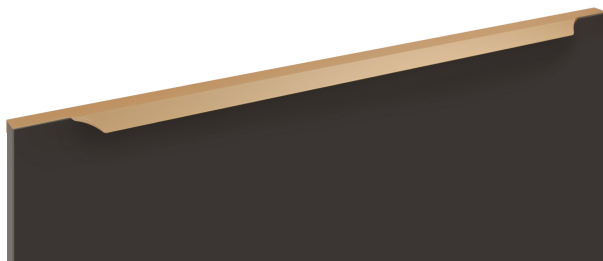

# Мебельная ручка WING RT114SG.1/704/800

## Характеристики

Межцентровое расстояние	704 мм
Материал изделия	Алюминий
Тип продукции	Основная продукция
Коллекция	Стильный модерн, Лаконичные формы, Лофт и смелый гранж, Трендовое золото, Длинные решения
Дизайн	Современные
Вид ручки	Торцевые
Цветовая группа	Золото
Фактура покрытия	Брашированный

### Цвет изделия

BL - Матовый чёрный

GR - Серый

SC - Сатиновый хром

SG - Сатиновое золото

W - Белый