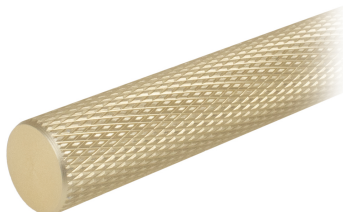

# Пруток ROMB PR002MBSG.1/512

**CUSTOMIZE**

## Характеристики

Вид ручки	Ручки-скобы, Кастомные ручки-скобы
Линейка	CUSTOMIZE
Межцентровое расстояние	512 мм
Цвет изделия	MBSG - Матовое брашированное сатиновое золото
Материал изделия	Алюминий
Тип продукции	Основная продукция
Коллекция	Стильный модерн, Трендовое золото, Лофт и смелый гранж, Длинные решения
Дизайн	Современные
Цветовая группа	Золото
Фактура покрытия	Брашированный

### Цвет изделия

BL - Матовый чёрный

**MBSG - Матовое брашированное сатиновое золото**

MBSN - Матовый атласный никель

SC - Сатиновый хром

PR002 предлагается в широком диапазоне длин — с межцентровым расстоянием от 128 мм для небольших распашных и выдвижных фасадов до 1152 мм для широких или высоких вертикальных модулей.

ROMB PR002 — пруток диаметром 11 мм с аккуратной круговой фрезеровкой края.