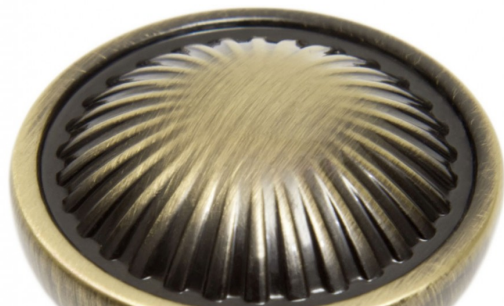

# Мебельная ручка MAGICA RC118BAB.4

## Характеристики

Дизайн	Современные
Материал изделия	Цинк-алюминий
Коллекция	Высокая классика, Неоклассика
Тип продукции	Основная продукция
Вид ручки	Ручки-кнопки
Цветовая группа	Бронза
Фактура покрытия	Состаренный

### Цвет изделия

ВAB - Брашированная старинная бронза

ВAC - Брашированная старинная медь

BAZ - Чернёный старинный цинк

GC - Карамельное золото

## Описание

Ручка-кнопка MAGICA – это небольшая, элегантная модель, «магия» которой заключается в утонченных формах и универсальности применения. Модель может использоваться для любого вида мебели: от небольших выдвижных ящиков в прихожей до распашных кухонных модулей, а также сочетаться с разнообразными стилями – будь то классика, vintage или romantica. Обтекаемая форма кнопки настолько эргономична, что к ней хочется прикасаться вновь и вновь.