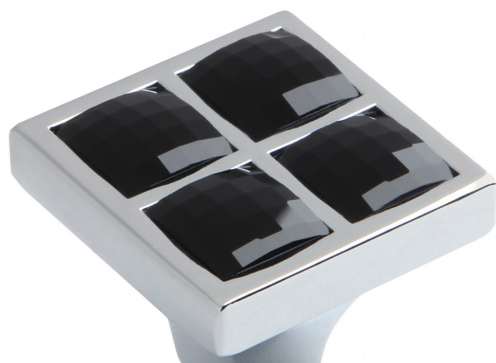

Мебельная ручка RC411CP/CrBl.4

Описание

RC411 — модель со вставками в виде белых кристаллов. Она будет прекрасно смотреться как на матовых, так и на глянцевых фасадах в классическом, неоклассическом, стиле модерн.

Характеристики

Цвет изделия	CP - Хром полированный, CrBl - Чёрный кристалл
Дизайн	Современные
Материал изделия	Цинк-алюминий
Коллекция	Благородный чёрный, Лаконичные формы
Тип продукции	Основная продукция
Вид ручки	Ручки-кнопки, Ручки-стразы
Цветовая группа	Хром
Фактура покрытия	Глянцевый

Модельный ряд

Цвет изделия

CP - Хром полированный, CrBl - Чёрный кристалл

CP - Хром полированный, CrW - Белый кристалл