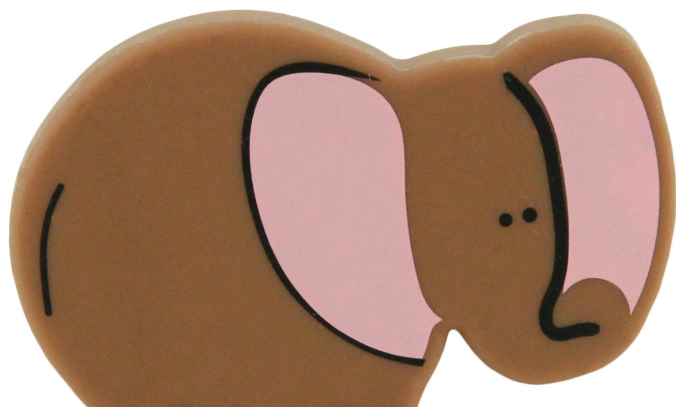

Мебельная ручка RC510Br.4

Характеристики

| | |
|------------------|--------------------|
| Дизайн | Современные |
| Коллекция | Детская сказка |
| Тип продукции | Основная продукция |
| Вид ручки | Ручки-кнопки |
| Цветовая группа | Коричневый |
| Фактура покрытия | Состаренный |

Описание

Кнопка **GARDEN RC510** воплощает в своём образе нежный цветок ириса, являющийся символом Флоренции и элементом её флага уже более 750 лет. Модель, выполненная в стиле **тосканской средиземноморской классики**, является фурнитурной парой к одноимённой скобе и частью итальянской коллекции **la Famiglia**.

Ручки **GARDEN** будут особенно красиво смотреться на фасадах классической мебели с фрезеровкой тёплой, либо холодной древесной структуры, с патиной или без. Модель также уместна на гарнитурах прованс пастельных оттенков.