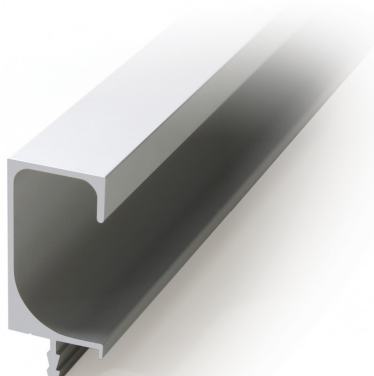

Мебельная ручка C-LINE RP002SC.1/000/3000

Описание

C-LINE RP002 — алюминиевая профильная ручка C-образной формы, которая врезается в заранее подготовленный паз в торце фасада толщиной до 18 мм. Ручки реализуются в размере 3000 мм и подгоняются под ширину фасада.

Преимущество модели состоит в том, что она идёт чётко под размер фасада, обеспечивая лёгкий захват и открывание. Пользователь может захватить и открыть фасад в любой его точке. Профильные ручки актуальны для широкого многообразия стилей мебели. Они эффектно выглядят на фасадах корпусной мебели в индустриальном, лофтовом исполнении или в скандинавской стилистике. Профильные ручки универсальны и будут уместны на мебели без стилистической привязки.

*Оттенок покрытия на фото **может отличаться** от реального.

Характеристики

Дизайн	Современные
Коллекция	Длинные решения
Материал изделия	Алюминий
Тип продукции	Основная продукция
Вид ручки	Профильные
Длина ручки	3000 мм
Цветовая группа	Хром
Фактура покрытия	Брашированный

Модельный ряд

Цвет изделия

BL - Матовый чёрный

SC - Сатиновый хром