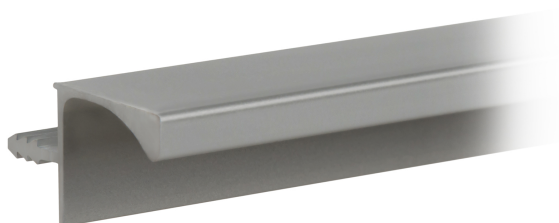

# Мебельная ручка GOLLA BALANCE RP052GR.1/000/4100

## Характеристики

Тип продукции	Основная продукция
Дизайн	Современные
Материал изделия	Алюминий
Коллекция	Длинные решения
Вид ручки	Профильные
Длина ручки	4100 мм
Цветовая группа	Серый
Фактура покрытия	Матовый

### Цвет изделия

BL - Матовый чёрный

GR - Серый

SC - Сатиновый хром

SG - Сатиновое золото

W - Белый

## Описание

**RP052** — профиль GOLLA BALANCE для верхних баз мебельного гарнитура. Для установки ручки-профиля необходимо профрезеровать торец дна навесных модулей. Установленная ручка создаёт выемку для удобного захвата и открывания фасада рукой.