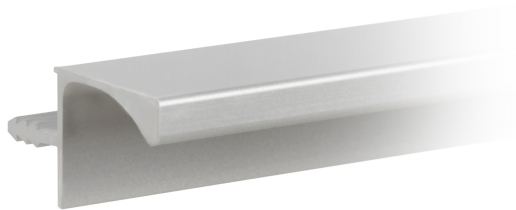

# Мебельная ручка GOLLA BALANCE RP052SC.1/000/4100

## Описание

**RP052** — профиль GOLLA BALANCE для верхних баз мебельного гарнитура. Для установки ручки-профиля необходимо профрезеровать торец дна навесных модулей. Установленная ручка создаёт выемку для удобного захвата и открывания фасада рукой.

Модель RP052 выполнена из прочного алюминия и представлена в пяти оттенках — **матовый чёрный (BL)**, **сатиновый хром (SC)**, **белый (W)** и **серый (GR)**, **сатиновое золото (SG)**. Полезная длина профиля составляет **4100 мм**.

## Характеристики

Дизайн	Современные
Коллекция	Длинные решения
Материал изделия	Алюминий
Тип продукции	Основная продукция
Вид ручки	Профильные
Длина ручки	4100 мм
Цветовая группа	Хром
Фактура покрытия	Брашированный