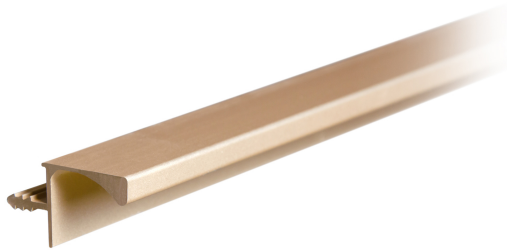

# Мебельная ручка GOLLA BALANCE RP052SG.1/000/4100

## Описание

**RP052** — профиль GOLLA BALANCE для верхних баз мебельного гарнитура. Для установки ручки-профиля необходимо профрезеровать торец дна навесных модулей. Установленная ручка создаёт выемку для удобного захвата и открывания фасада рукой.

Модель RP052 выполнена из прочного алюминия и представлена в пяти оттенках — **матовый чёрный (BL)**, **сатиновый хром (SC)**, **белый (W)** и **серый (GR)**, **сатиновое золото (SG)**. Полезная длина профиля составляет **4100 мм**.

## Характеристики

Тип продукции	Основная продукция
Дизайн	Современные
Материал изделия	Алюминий
Коллекция	Трендовое золото, Лофт и смелый гранж, Скандинавский минимализм, Стильный модерн, Длинные решения
Вид ручки	Профильные
Длина ручки	4100 мм
Цветовая группа	Золото
Фактура покрытия	Брашированный