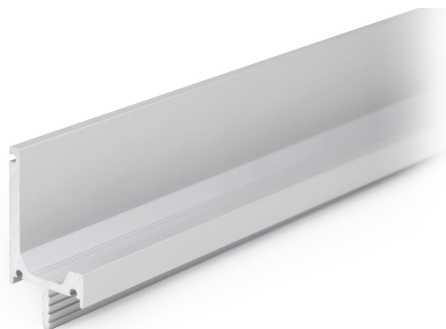

# Мебельная ручка URBAN UP RP106SC.1/000/3000

## Описание

**URBAN UP RP106** — алюминиевая профильная ручка с **интегрированными пазами для установки заглушек**, которые закрывают торцы модели. Паз для заглушек проходит по всей длине ручки, поэтому не важно, в какой части она будет обрезана под размер фасада. **URBAN UP RP106** имеет специальный «гребешок» и врезается в заранее подготовленное отверстие в торце фасада.

Ручка выполнена в минималистичном стиле с **продольными рифлениями, которые обеспечивают максимально удобный захват фасада, без соскальзываний**. Модель **отлично подчеркнёт высокий статус интерьера**, сделает его более солидным.

Преимущество модели состоит в том, что она идёт чётко в размер фасада. Пользователь может захватить и открыть фасад в любой его точке. А благодаря возможности **установить заглушки — профиль станет не только безопасным в использовании, но и будет выглядеть завершённо и лаконично**.