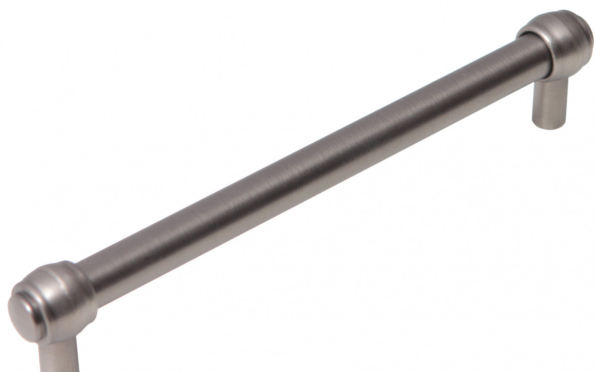

Мебельная ручка BAMBOO RR008BSBN.4/128

Описание

Ручка-рейлинг RR008 – это комбинация стиля, удобства и оригинальности.

Идеальная среда для этой ручки – классические фасады, интерьеры в стиле прованс или кантри и дерзкие современные поверхности, активно используемые в модных стилях лофт, урбанизм или арт-деко. Размеры ручки позволяют использовать ее для самых широких фасадов, популярных в contemporary-интерьерах. А для небольших шкафов и дверей подойдет ручка-кнопка RC019, поддерживающая стиль и дизайн ручки-рейлинга RR 008

*Оттенок покрытия на фото **может отличаться** от реального.

Характеристики

Межцентровое расстояние	128 мм
Дизайн	Современные
Коллекция	Романтический прованс
Тип продукции	Основная продукция
Вид ручки	Рейлинговые
Материал изделия	Сталь, Цинк-алюминий
Цветовая группа	Темный никель
Фактура покрытия	Брашированный

Модельный ряд

Межцентровое расстояние

128 мм

160 мм

224 мм

Цвет изделия

AB - Старинная латунь

BSBN - Брашированный черненный старинный никель