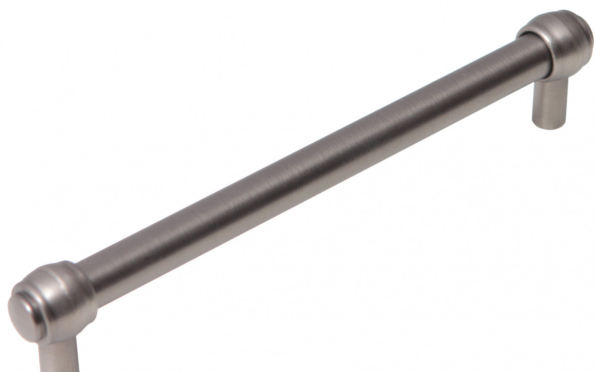

Мебельная ручка BAMBOO RR008BSBN.4/160

Описание

Ручка-рейлинг RR008 – это комбинация стиля, удобства и оригинальности.

Идеальная среда для этой ручки – классические фасады, интерьеры в стиле прованс или кантри и дерзкие современные поверхности, активно используемые в модных стилях лофт, урбанизм или арт-деко. Размеры ручки позволяют использовать ее для самых широких фасадов, популярных в contemporary-интерьерах. А для небольших шкафов и дверей подойдет ручка-кнопка RC019, поддерживающая стиль и дизайн ручки-рейлинга RR 008

*Оттенок покрытия на фото **может отличаться** от реального.

Характеристики

Межцентровое расстояние	160 мм
Дизайн	Современные
Коллекция	Романтический прованс
Тип продукции	Основная продукция
Вид ручки	Рейлинговые
Материал изделия	Сталь, Цинк-алюминий
Цветовая группа	Темный никель
Фактура покрытия	Брашированный

Модельный ряд

Межцентровое расстояние

128 мм

160 мм

224 мм

Цвет изделия

AB - Старинная латунь

BSBN - Брашированный черненый старинный никель