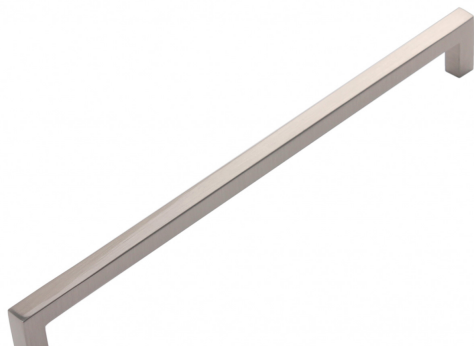

Мебельная ручка QUADRA RS043SN.4/96

Характеристики

Межцентровое расстояние	96 мм
Дизайн	Современные
Материал изделия	Цинк-алюминий
Коллекция	Скандинавский минимализм, Неоклассика
Тип продукции	Основная продукция
Вид ручки	Ручки-скобы
Цветовая группа	Светлый никель
Фактура покрытия	Брашированный

Модельный ряд

Межцентровое расстояние

96 мм

128 мм

160 мм

256 мм

320 мм

Цвет изделия

BN - Чёрный никель

CP - Хром полированный

MBSG - Матовое брашированное сатиновое золото

SC - Сатиновый хром

SN - Сатиновый никель

Описание

Это простая лаконичная ручка, выполненная в форме удлиненного тонкого прямоугольника, без использования декора. Модель создает настроение стремительности и динамичности, изысканности, лёгкости, невесомости. Эта ручка – современный взгляд на удобную, красивую и стильную фурнитуру.

Модель эргономична и удобна для пользователя. Ручку приятно брать, ею легко и удобно открывать фасады.

Ручка-скоба RS043 QUADRA универсальна и подходит для самых разных стилей. Но прежде всего – это выбор современных направлений: техно, хай-тек, футуризм, лофт, конструктивизм, функционализм.