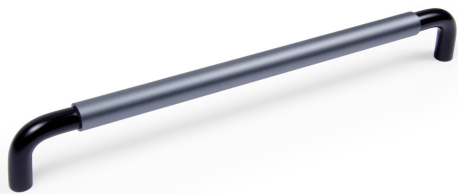

# Мебельная ручка SLOT RS048BL/GR.4/224

## Характеристики

Межцентровое расстояние	224 мм
Тип продукции	Основная продукция
Материал изделия	Алюминий
Вид ручки	Ручки-скобы
Дизайн	Современные Скандинавский минимализм,
Коллекция	Лаконичные формы, Стильный модерн, Благородный чёрный
Цветовая группа	Чёрный
Фактура покрытия	Матовый

### Цвет изделия

BL - Чёрный, GR - Серый

BL - Чёрный, SC - Сатиновый хром

CP - Хром полированный, BSN - Атласный сатиновый никель

SC - Сатиновый хром

## Описание

**SLOT RS048** — мебельная ручка-скоба из **алюминия с уникальной** двухсоставной конструкцией.

Модель **выполнена в эргономичном** скруглённом корпусе с лаконичным двухцветным оформлением. Утолщение в виде трубки в конструкции ручки обеспечит надёжный хват при открывании фасада. За счёт современного дизайна и интересных цветовых решений, **SLOT RS048 станет хитом в таких направлениях** как: неоклассика, скандинавский минимализм, лофт, модерн (зависит от цветового решения) и **гармонично впишется в фасады** под металл, дерево, камень и другие сложные фактуры.