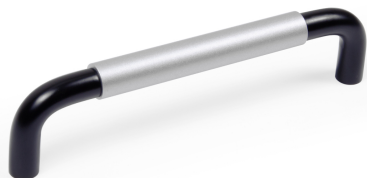

# Мебельная ручка SLOT RS048BL/SC.4/128

## Характеристики

Межцентровое расстояние	128 мм
Тип продукции	Основная продукция
Материал изделия	Алюминий
Дизайн	Современные
Вид ручки	Ручки-скобы
Коллекция	Скандинавский минимализм, Стильный модерн, Лаконичные формы
Цветовая группа	Черный
Фактура покрытия	Матовый

### Цвет изделия

BL - Чёрный, GR - Серый

BL - Чёрный, SC - Сатиновый хром

CP - Хром полированный, BSN - Атласный сатиновый никель

SC - Сатиновый хром

## Описание

**SLOT RS048** – мебельная ручка-скоба из **алюминия** с **уникальной** двухсоставной конструкцией.

Модель **выполнена в эргономичном** скруглённом корпусе с лаконичным двухцветным оформлением. Утолщение в виде трубки в конструкции ручки обеспечит надёжный хват при открывании фасада. За счёт современного дизайна и интересных цветовых решений, **SLOT RS048 станет хитом в таких направлениях** как: неоклассика, скандинавский минимализм, лофт, модерн (зависит от цветового решения) и **гармонично впишется в фасады** под металл, дерево, камень и другие сложные фактуры.