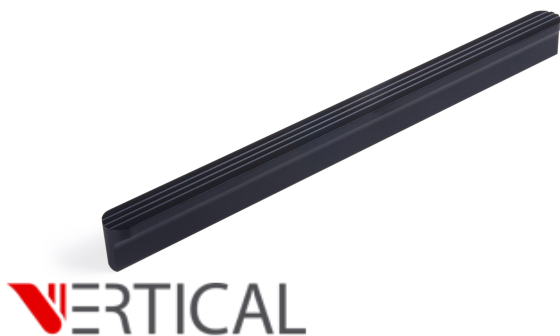

Мебельная ручка SHELL RS064BL.4/192

Характеристики

Межцентровое расстояние	192 мм
Тип продукции	Основная продукция
Материал изделия	Алюминий
Коллекция	Стильный модерн, Скандинавский минимализм, Благородный чёрный, Неоклассика, Лаконичные формы
Дизайн	Современные
Вид ручки	Ручки-скобы
Цвет RAL	RAL9005 Jet Black
Цветовая группа	Чёрный
Фактура покрытия	Матовый

Модельный ряд

Межцентровое расстояние

128 мм

192 мм

320 мм

960 мм

Цвет изделия

BL - Матовый чёрный

GR - Серый

SC - Сатиновый хром

SG - Сатиновое золото

W - Белый

Описание

SHELL RS064 – вертикальная мебельная ручка-скоба из алюминиевого профиля.

Модель выполнена в стильном корпусе с рельефной текстурой в виде морской ракушки, за счёт чего ручку удобно захватывать с двух сторон.

Ручка представлена как в небольших размерах от 128 мм, так и в форм-факторе 960 мм. SHELL RS064 можно устанавливать не только вертикально, но и горизонтально – для завершённого образа мебельного гарнитура.