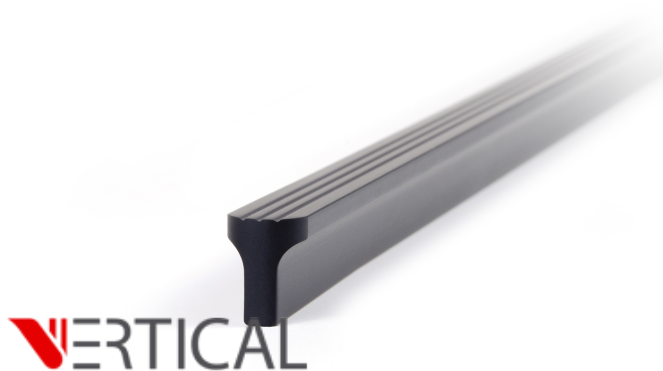

Мебельная ручка SHELL RS064BL.4/320

Характеристики

Межцентровое расстояние	320 мм
Тип продукции	Основная продукция
Материал изделия	Алюминий
Коллекция	Стильный модерн, Скандинавский минимализм, Благородный чёрный, Неоклассика, Лаконичные формы
Дизайн	Современные
Вид ручки	Ручки-скобы
Цвет RAL	RAL9005 Jet Black
Цветовая группа	Чёрный
Фактура покрытия	Матовый

Модельный ряд

Межцентровое расстояние

128 мм

192 мм

320 мм

960 мм

Цвет изделия

BL - Матовый чёрный

GR - Серый

SC - Сатиновый хром

SG - Сатиновое золото

W - Белый

Описание

SHELL RS064 – вертикальная мебельная ручка-скоба из алюминиевого профиля.

Модель выполнена в стильном корпусе с рельефной текстурой в виде морской ракушки, за счёт чего ручку удобно захватывать с двух сторон.

Ручка представлена как в небольших размерах от 128 мм, так и в форм-факторе 960 мм. SHELL RS064 можно устанавливать не только вертикально, но и горизонтально – для завершенного образа мебельного гарнитура.