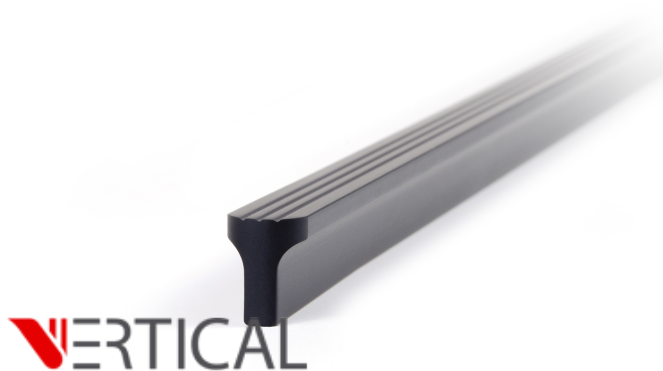

# Мебельная ручка SHELL RS064BL.4/960

## Характеристики

Межцентровое расстояние	960 мм
Тип продукции	Основная продукция
Материал изделия	Алюминий
Коллекция	Стильный модерн, Скандинавский минимализм, Благородный чёрный, Длинные решения, Лаконичные формы
Дизайн	Современные
Вид ручки	Ручки-скобы
Цвет RAL	RAL9005 Jet Black
Цветовая группа	Чёрный
Фактура покрытия	Матовый

## Описание

SHELL RS064 – вертикальная мебельная ручка-скоба из алюминиевого профиля.

Модель выполнена в стильном корпусе с рельефной текстурой в виде морской ракушки, за счёт чего ручку удобно захватывать с двух сторон.

Ручка представлена как в небольших размерах от 128 мм, так и в форм-факторе 960 мм. SHELL RS064 можно устанавливать не только вертикально, но и горизонтально – для завершенного образа мебельного гарнитура.