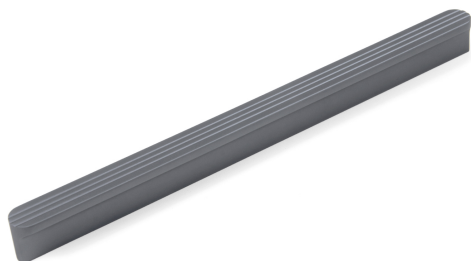

# Мебельная ручка SHELL RS064GR.4/192

**VERTICAL**

## Характеристики

|                         |   |
|-------------------------|---|
| Межцентровое расстояние | 192 мм  |
| Материал изделия        | Алюминий  |
| Тип продукции           | Основная продукция  |
| Коллекция               | Стильный модерн,<br>Лаконичные формы,<br>Скандинавский минимализм |
| Дизайн                  | Современные   |
| Вид ручки               | Ручки-скобы   |
| Цветовая группа         | Серый   |
| Фактура покрытия        | Матовый   |

## Описание

SHELL RS064 – вертикальная мебельная ручка-скоба из алюминиевого профиля.

Модель выполнена в стильном корпусе **с рельефной текстурой в виде морской ракушки**, за счёт чего ручку удобно захватывать с двух сторон.

Ручка представлена как в **небольших размерах** от 128 мм, так и в форм-факторе 960 мм. SHELL RS064 можно устанавливать не только вертикально, но и горизонтально – для завершённого образа мебельного гарнитура.