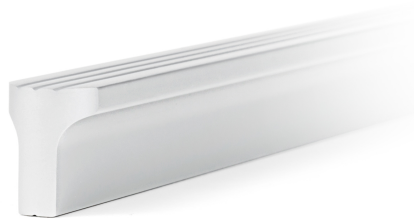

Мебельная ручка SHELL RS064SC.4/960

VERTICAL

Характеристики

Межцентровое расстояние	960 мм
Материал изделия	Алюминий
Тип продукции	Основная продукция
Коллекция	Стильный модерн, Неоклассика, Лаконичные формы, Длинные решения
Дизайн	Современные
Вид ручки	Ручки-скобы
Цветовая группа	Хром
Фактура покрытия	Брашированный

Модельный ряд

Межцентровое расстояние

128 мм

192 мм

320 мм

960 мм

Цвет изделия

BL - Матовый чёрный

GR - Серый

SC - Сатиновый хром

SG - Сатиновое золото

W - Белый

Описание

SHELL RS064 – вертикальная мебельная ручка-скоба из алюминиевого профиля.

Модель выполнена в стильном корпусе с рельефной текстурой в виде морской ракушки, за счёт чего ручку удобно захватывать с двух сторон.

Ручка представлена как в меньших размерах от 128 мм, так и в форм-факторе 960 мм. SHELL RS064 можно устанавливать не только вертикально, но и горизонтально – для завершенного образа мебельного гарнитура.