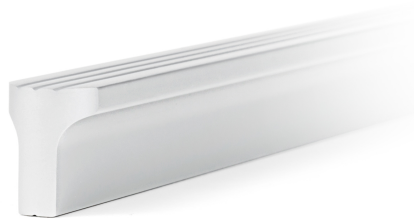

Мебельная ручка SHELL RS064SC.4/960

VERTICAL

Характеристики

Межцентровое расстояние	960 мм
Цвет изделия	SC - Сатиновый хром
Материал изделия	Алюминий
Тип продукции	Основная продукция
Коллекция	Стильный модерн, Неоклассика, Лаконичные формы, Длинные решения
Дизайн	Современные
Вид ручки	Ручки-скобы
Цветовая группа	Хром
Линейка	Vertical
Фактура покрытия	Сатиновый

Модельный ряд

Межцентровое расстояние

128 мм

192 мм

320 мм

960 мм

Цвет изделия

BL - Матовый чёрный

GR - Серый

SC - Сатиновый хром

SG - Сатиновое золото

W - Белый

Описание

SHELL RS064 – вертикальная мебельная ручка-скоба из алюминиевого профиля.

Модель выполнена в стильном корпусе с рельефной текстурой в виде морской ракушки, за счёт чего ручку удобно захватывать с двух сторон.

Ручка представлена как в небольших размерах от 128 мм, так и в форм-факторе 960 мм. SHELL RS064 можно устанавливать не только вертикально, но и горизонтально – для завершенного образа мебельного гарнитура.