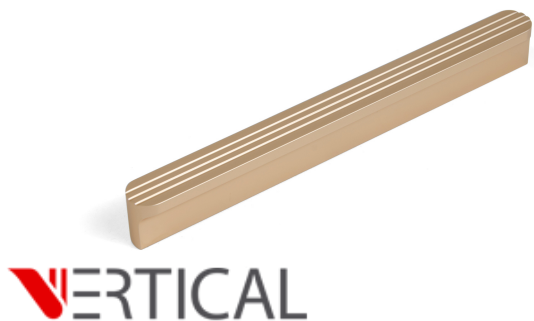

# Мебельная ручка SHELL RS064SG.4/128

## Характеристики

Межцентровое расстояние	128 мм
Цвет изделия	SG - Сатиновое золото
Материал изделия	Алюминий
Тип продукции	Основная продукция
Коллекция	Стильный модерн, Лофт и смелый гранж, Лаконичные формы, Трендовое золото
Дизайн	Современные
Вид ручки	Ручки-скобы
Цветовая группа	Золото
Линейка	Vertical
Фактура покрытия	Сатиновый

## Описание

SHELL RS064 – вертикальная мебельная ручка-скоба из алюминиевого профиля.

Модель выполнена в стильном корпусе с рельефной текстурой в виде морской ракушки, за счёт чего ручку удобно захватывать с двух сторон.

Ручка представлена как в небольших размерах от 128 мм, так и в форм-факторе 960 мм. SHELL RS064 можно устанавливать не только вертикально, но и горизонтально – для завершённого образа мебельного гарнитура.