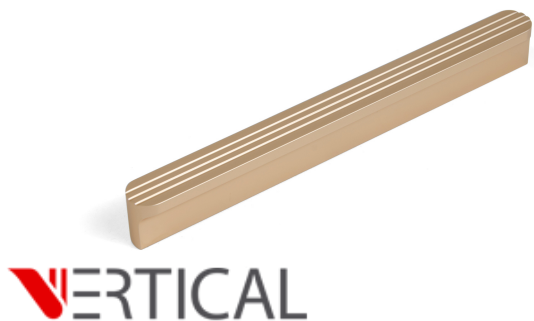

# Мебельная ручка SHELL RS064SG.4/128

## Характеристики

Межцентровое расстояние	128 мм
Материал изделия	Алюминий
Тип продукции	Основная продукция
Коллекция	Стильный модерн, Лофт и смелый гранж, Лаконичные формы, Трендовое золото
Дизайн	Современные
Вид ручки	Ручки-скобы
Цветовая группа	Золото
Фактура покрытия	Брашированный

## Описание

SHELL RS064 – вертикальная мебельная ручка-скоба из алюминиевого профиля.

Модель выполнена в стильном корпусе **с рельефной текстурой в виде морской ракушки**, за счёт чего ручку удобно захватывать с двух сторон.

Ручка представлена как в **небольших размерах** от 128 мм, так и в форм-факторе 960 мм. SHELL RS064 можно устанавливать не только вертикально, но и горизонтально – для завершенного образа мебельного гарнитура.