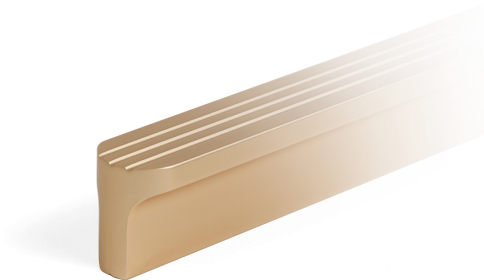

Мебельная ручка SHELL RS064SG.4/320

VERTICAL

Характеристики

Межцентровое расстояние	320 мм
Материал изделия	Алюминий
Тип продукции	Основная продукция
Коллекция	Стильный модерн, Лофт и смелый гранж, Лаконичные формы, Трендовое золото
Дизайн	Современные
Вид ручки	Ручки-скобы
Цветовая группа	Золото
Фактура покрытия	Брашированный

Модельный ряд

Межцентровое расстояние

128 мм

192 мм

320 мм

960 мм

Цвет изделия

BL - Матовый чёрный

GR - Серый

SC - Сатиновый хром

SG - Сатиновое золото

W - Белый

Описание

SHELL RS064 – вертикальная мебельная ручка-скоба из алюминиевого профиля.

Модель выполнена в стильном корпусе с рельефной текстурой в виде морской ракушки, за счёт чего ручку удобно захватывать с двух сторон.

Ручка представлена как в меньших размерах от 128 мм, так и в форм-факторе 960 мм. SHELL RS064 можно устанавливать не только вертикально, но и горизонтально – для завершенного образа мебельного гарнитура.