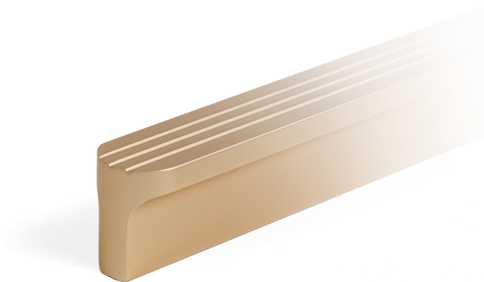

Мебельная ручка SHELL RS064SG.4/960

VERTICAL

Характеристики

Межцентровое расстояние	960 мм
Материал изделия	Алюминий
Тип продукции	Основная продукция
Коллекция	Стильный модерн, Длинные решения, Лофт и смелый гранж, Лаконичные формы, Трендовое золото
Дизайн	Современные
Вид ручки	Ручки-скобы
Цветовая группа	Золото
Фактура покрытия	Брашированный

Модельный ряд

Межцентровое расстояние

128 мм

192 мм

320 мм

960 мм

Цвет изделия

BL - Матовый чёрный

GR - Серый

SC - Сатиновый хром

SG - Сатиновое золото

W - Белый

Описание

SHELL RS064 – вертикальная мебельная ручка-скоба из алюминиевого профиля.

Модель выполнена в стильном корпусе **с рельефной текстурой в виде морской ракушки**, за счёт чего ручку удобно захватывать с двух сторон.

Ручка представлена как в **небольших размерах** от 128 мм, так и в форм-факторе 960 мм. SHELL RS064 можно устанавливать не только вертикально, но и горизонтально – для завершённого образа мебельного гарнитура.