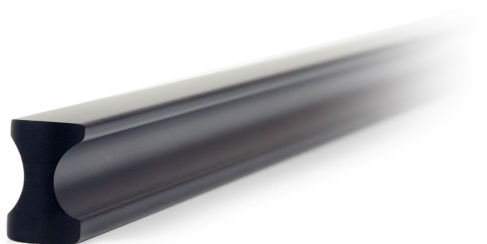

Мебельная ручка VOLNA RS065BL.4/320

VERTICAL

Характеристики

Межцентровое расстояние	320 мм
Материал изделия	Алюминий
Коллекция	Стильный модерн, Скандинавский минимализм, Благородный чёрный, Лаконичные формы
Дизайн	Современные
Вид ручки	Ручки-скобы
Цвет RAL	RAL9005 Jet Black
Цветовая группа	Чёрный
Фактура покрытия	Матовый

Модельный ряд

Межцентровое расстояние

128 мм

192 мм

320 мм

960 мм

Цвет изделия

BL - Матовый чёрный

GR - Серый

SC - Сатиновый хром

SG - Сатиновое золото

W - Белый

Описание

VOLNA RS065 — вертикальная мебельная ручка-скоба из алюминиевого профиля.

Модель имеет стильный корпус с **скруглёнными мягкими линиями в форме крутой волны**, за счёт чего ручку удобно захватывать с двух сторон.

Ручка представлена как в **небольших размерах** от 128 мм, так и в форм-факторе 960 мм. VOLNA RS065 можно устанавливать не только вертикально, но и горизонтально, для завершённого образа мебельного гарнитура.