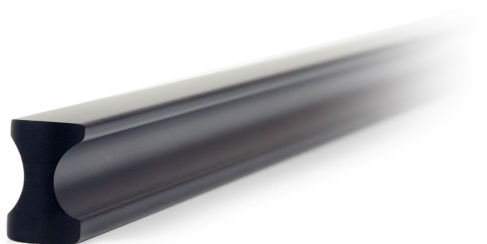

Мебельная ручка VOLNA RS065BL.4/960

VERTICAL

Характеристики

Межцентровое расстояние	960 мм
Материал изделия	Алюминий
Коллекция	Стильный модерн, Длинные решения, Скандинавский минимализм, Лаконичные формы
Дизайн	Современные
Вид ручки	Ручки-скобы
Цвет RAL	RAL9005 Jet Black
Цветовая группа	Черный
Фактура покрытия	Матовый

Модельный ряд

Межцентровое расстояние

128 мм

192 мм

320 мм

960 мм

Цвет изделия

BL - Матовый чёрный

GR - Серый

SC - Сатиновый хром

SG - Сатиновое золото

W - Белый

Описание

VOLNA RS065 — вертикальная мебельная ручка-скоба из алюминиевого профиля.

Модель имеет стильный корпус с **скруглёнными мягкими линиями в форме крутой волны**, за счёт чего ручку удобно захватывать с двух сторон.

Ручка представлена как в **небольших размерах** от 128 мм, так и в форм-факторе 960 мм. VOLNA RS065 можно устанавливать не только вертикально, но и горизонтально, для завершённого образа мебельного гарнитура.