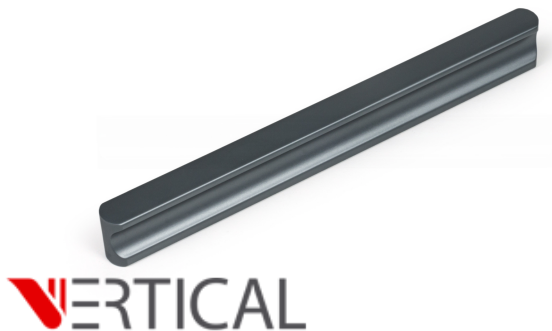

# Мебельная ручка VOLNA RS065GR.4/128

## Характеристики

Межцентровое расстояние	128 мм
Материал изделия	Алюминий
Коллекция	Стильный модерн, Скандинавский минимализм, Лаконичные формы
Дизайн	Современные
Вид ручки	Ручки-скобы
Цветовая группа	Серый
Фактура покрытия	Матовый

## Описание

VOLNA RS065 — вертикальная мебельная ручка-скоба из алюминиевого профиля.

Модель имеет стильный корпус с **скруглёнными мягкими линиями в форме крутой волны**, за счёт чего ручку удобно захватывать с двух сторон.

Ручка представлена как в **небольших размерах** от 128 мм, так и в форм-факторе 960 мм. VOLNA RS065 можно устанавливать не только вертикально, но и горизонтально, для завершённого образа мебельного гарнитура.