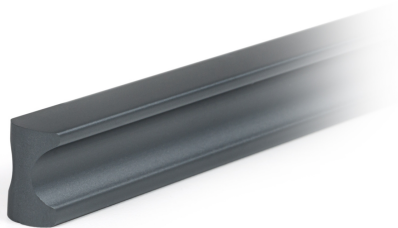

Мебельная ручка VOLNA RS065GR.4/320

VERTICAL

Характеристики

Межцентровое расстояние	320 мм
Материал изделия	Алюминий
Коллекция	Стильный модерн, Скандинавский минимализм, Лаконичные формы
Дизайн	Современные
Вид ручки	Ручки-скобы
Цветовая группа	Серый
Фактура покрытия	Матовый

Модельный ряд

Межцентровое расстояние

128 мм

192 мм

320 мм

960 мм

Цвет изделия

BL - Матовый чёрный

GR - Серый

SC - Сатиновый хром

SG - Сатиновое золото

W - Белый

Описание

VOLNA RS065 — вертикальная мебельная ручка-скоба из алюминиевого профиля.

Модель имеет стильный корпус с **скруглёнными мягкими линиями в форме крутой волны**, за счёт чего ручку удобно захватывать с двух сторон.

Ручка представлена как в **небольших размерах** от 128 мм, так и в форм-факторе 960 мм. VOLNA RS065 можно устанавливать не только вертикально, но и горизонтально, для завершённого образа мебельного гарнитура.