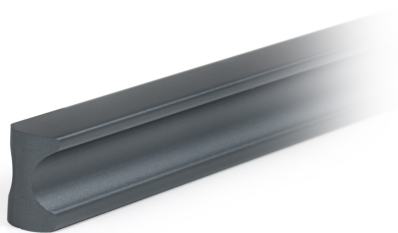

Мебельная ручка VOLNA RS065GR.4/960

VERTICAL

Характеристики

Межцентровое расстояние	960 мм
Материал изделия	Алюминий
Коллекция	Стильный модерн, Скандинавский минимализм, Лаконичные формы, Длинные решения
Дизайн	Современные
Вид ручки	Ручки-скобы
Цветовая группа	Серый
Фактура покрытия	Матовый

Модельный ряд

Межцентровое расстояние

128 мм

192 мм

320 мм

960 мм

Цвет изделия

BL - Матовый чёрный

GR - Серый

SC - Сатиновый хром

SG - Сатиновое золото

W - Белый

Описание

VOLNA RS065 — вертикальная мебельная ручка-скоба из алюминиевого профиля.

Модель имеет стильный корпус с **скруглёнными мягкими линиями в форме крутой волны**, за счёт чего ручку удобно захватывать с двух сторон.

Ручка представлена как в **небольших размерах** от 128 мм, так и в форм-факторе 960 мм. VOLNA RS065 можно устанавливать не только вертикально, но и горизонтально, для завершённого образа мебельного гарнитура.