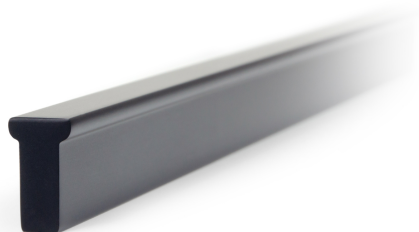

# Мебельная ручка PORT RS066BL.4/320

**VERTICAL**

## Характеристики

Межцентровое расстояние	320 мм
Материал изделия	Алюминий
Коллекция	Неоклассика, Скандинавский минимализм, Благородный чёрный, Лаконичные формы
Дизайн	Современные
Вид ручки	Ручки-скобы
Цвет RAL	RAL9005 Jet Black
Цветовая группа	Чёрный
Фактура покрытия	Матовый

### Цвет изделия

BL - Матовый чёрный

GR - Серый

SC - Сатиновый хром

SG - Сатиновое золото

W - Белый

## Описание

PORT RS066 — вертикальная мебельная ручка-скоба из алюминиевого профиля.

T-образный корпус модели имеет гладкие и чёткие линии по всему периметру, что **обеспечит удобный захват ручки с любой стороны**.