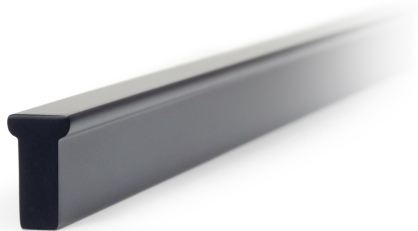

Мебельная ручка PORT RS066BL.4/960

VERTICAL

Характеристики

Межцентровое расстояние	960 мм
Материал изделия	Алюминий
Коллекция	Неоклассика, Скандинавский минимализм, Благородный чёрный, Лаконичные формы, Длинные решения
Дизайн	Современные
Вид ручки	Ручки-скобы
Цвет RAL	RAL9005 Jet Black
Цветовая группа	Черный
Фактура покрытия	Матовый

Модельный ряд

Межцентровое расстояние

128 мм

192 мм

320 мм

960 мм

Цвет изделия

BL - Матовый чёрный

GR - Серый

SC - Сатиновый хром

SG - Сатиновое золото

W - Белый

Описание

PORT RS066 — вертикальная мебельная ручка-скоба из алюминиевого профиля.

T-образный корпус модели имеет гладкие и чёткие линии по всему периметру, что **обеспечит удобный захват ручки с любой стороны**.

Ручка представлена как в небольших размерах от 128 мм, так и в форм-факторе 960 мм. PORT RS066 можно устанавливать не только вертикально, но и горизонтально, для завершённого образа мебельного гарнитура.