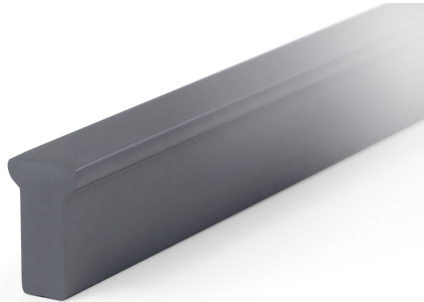

Мебельная ручка PORT RS066GR.4/960

VERTICAL

Характеристики

Межцентровое расстояние	960 мм
Материал изделия	Алюминий
Коллекция	Стильный модерн, Скандинавский минимализм, Лаконичные формы, Длинные решения
Дизайн	Современные
Вид ручки	Ручки-скобы
Цветовая группа	Серый
Фактура покрытия	Матовый

Модельный ряд

Межцентровое расстояние

128 мм

192 мм

320 мм

960 мм

Цвет изделия

BL - Матовый чёрный

GR - Серый

SC - Сатиновый хром

SG - Сатиновое золото

W - Белый

Описание

PORT RS066 — вертикальная мебельная ручка-скоба из алюминиевого профиля.

T-образный корпус модели имеет гладкие и чёткие линии по всему периметру, что **обеспечит удобный захват ручки с любой стороны**.

Ручка представлена как в небольших размерах от 128 мм, так и в форм-факторе 960 мм. PORT RS066 можно устанавливать не только вертикально, но и горизонтально, для завершённого образа мебельного гарнитура.