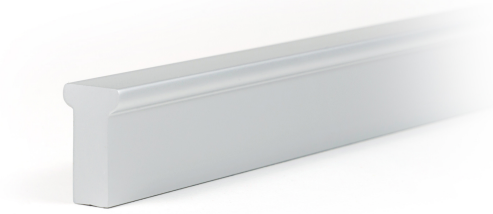

# Мебельная ручка PORT RS066SC.4/960

**VERTICAL**

## Характеристики

Межцентровое расстояние	960 мм
Материал изделия	Алюминий
Коллекция	Стильный модерн, Лаконичные формы, Неоклассика, Длинные решения
Дизайн	Современные
Вид ручки	Ручки-скобы
Цветовая группа	Хром
Фактура покрытия	Брашированный

## Описание

PORT RS066 — вертикальная мебельная ручка-скоба из алюминиевого профиля.

T-образный корпус модели имеет гладкие и чёткие линии по всему периметру, что **обеспечит удобный захват ручки с любой стороны**.

Ручка представлена как в небольших размерах от 128 мм, так и в форм-факторе 960 мм. PORT RS066 можно устанавливать не только вертикально, но и горизонтально, для завершённого образа мебельного гарнитура.