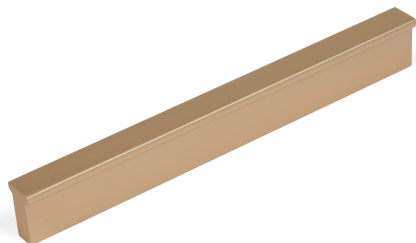

Мебельная ручка PORT RS066SG.4/128

VERTICAL

Характеристики

Межцентровое расстояние	128 мм
Материал изделия	Алюминий
Коллекция	Стильный модерн, Лофт и смелый гранж, Лаконичные формы, Трендовое золото
Дизайн	Современные
Вид ручки	Ручки-скобы
Цветовая группа	Золото
Фактура покрытия	Брашированный

Модельный ряд

Межцентровое расстояние

128 мм

192 мм

320 мм

960 мм

Цвет изделия

BL - Матовый чёрный

GR - Серый

SC - Сатиновый хром

SG - Сатиновое золото

W - Белый

Описание

PORT RS066 — вертикальная мебельная ручка-скоба из алюминиевого профиля.

T-образный корпус модели имеет гладкие и чёткие линии по всему периметру, что **обеспечит удобный захват ручки с любой стороны**.

Ручка представлена как в небольших размерах от 128 мм, так и в форм-факторе 960 мм. PORT RS066 можно устанавливать не только вертикально, но и горизонтально, для завершённого образа мебельного гарнитура.