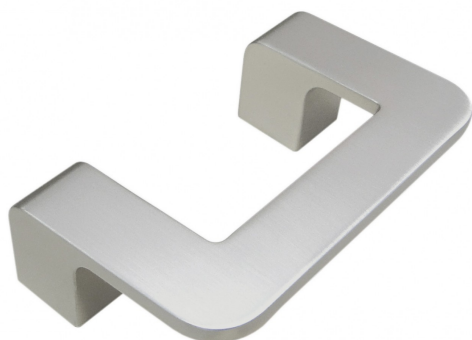

Мебельная ручка MATERIA RS077MBSN.4/64

Описание

Ручка RS077 – это компактная и стильная деталь для эргономичного и функционального пространства. Модель имеет простую, геометричную форму со скругленными уголками и очень практична в использовании. Благодаря защитному покрытию «Anti-tap» на ручке не остаются следы от прикосновений, жира и бытовой химии. Модель представлена в популярных покрытиях «Матовый атласный никель», «Матовый темный никель» и подойдет для светлых и темных фасадов. В зависимости от фантазии и функционального предназначения ручка RS077 может быть расположена в верхней, нижней и боковой части фасада как распашной, так и выдвигной двери.

*Оттенок покрытия на фото **может отличаться** от реального.

Характеристики

| | |
|-------------------------|---------------------|
| Межцентровое расстояние | 64 мм |
| Дизайн | Современные |
| Материал изделия | Цинк-алюминий |
| Коллекция | Лофт и смелый гранж |
| Тип продукции | Основная продукция |
| Вид ручки | Ручки-скобы |
| Цветовая группа | Светлый никель |
| Фактура покрытия | Брашированный |

Модельный ряд

Цвет изделия

MBSN - Матовый атласный никель

MDN - Матовый темный никель