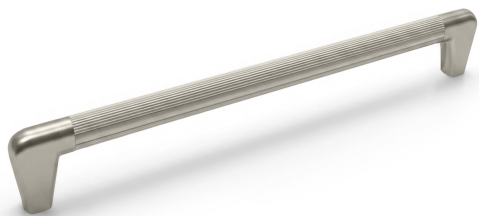

Мебельная ручка ПРОФИТ RS102BSN.5/224

Характеристики

Межцентровое расстояние	224 мм
Цвет изделия	BSN - Атласный сатиновый никель
Тип продукции	Основная продукция
Коллекция	Неоклассика, Минимализм
Дизайн	Современные
Вид ручки	Ручки ПРО, Ручки-скобы
Материал изделия	Цинк-алюминий
Цветовая группа	Светлый никель
Фактура покрытия	Брашированный

Модельный ряд

Межцентровое расстояние

224 мм

480 мм

960 мм

Цвет изделия

BL - Матовый чёрный

BR - Коричневый

BSN - Атласный сатиновый никель

GC - Карамельное золото

Описание

ПРОФИТ RS102 — Изысканная ручка-скоба из эксклюзивной дизайнерской коллекции ПРО.

Оригинальная дизайнерская ручка-скоба с овальным прутком, изящной формой держателей и интересным сочетанием рифлёных и гладких текстур.

Стильная, удобная и надёжная ручка выполнена из цинк-алюминия в трёх версиях длин – с МЦ 224, 480 и 960 мм и в трендовых оттенках, наиболее популярных в современном дизайне.

Ручка станет акцентом современной дизайнерской и авторской мебели, добавит шарма в лаконичный Минимализм или стильную Неоклассику и подчеркнёт элегантность Ар-деко.