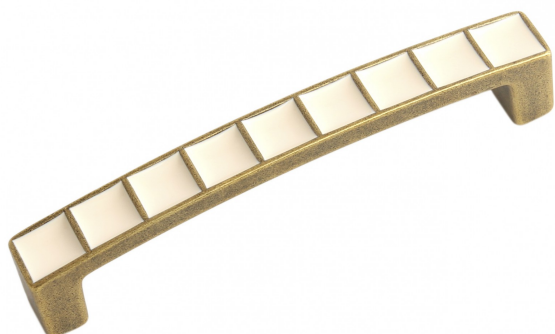

Мебельная ручка DONNA RS120MAB/Bg.4/128

Характеристики

| | |
|-------------------------|--|
| Межцентровое расстояние | 128 мм |
| Дизайн | Современные |
| Материал изделия | Цинк-алюминий |
| Коллекция | Высокая классика, Керамическое настроение |
| Тип продукции | Основная продукция |
| Вид ручки | Ручки-скобы |
| Цветовая группа | Латунь |
| Фактура покрытия | Состаренный |

Модельный ряд

Межцентровое расстояние

96 мм

128 мм

Описание

Ручки DONNA RS120 – лаконичная модель в винтажном стиле с легкой этнической ноткой. Ручки будут отлично сочетаться с патинированными или натуральными фактурами дерева в светлых, теплых оттенках. DONNA подчеркнет вкус обладателя и принесет финальный штрих в общее настроение интерьеров в этнических, романтических и ретро-стилях. Один взгляд на эти ручки – и вот вы уже стоите на залитой солнцем террасе уютного, любимого дома. Благодаря DONNA атмосфера легкости, тепла и красоты появится в любом помещении по вашему желанию – в стильной ванной комнате, на кухне, в гостиной или в спальне.

Модель поддерживает тренд на фурнитурные пары и представлена в двух вариациях: в виде скобы и кнопки. Ручка-кнопка DONNA RC114 является безупречным дополнением скобы и в то же время – независимой стильной и функциональной моделью, которая украсит собой, например, аккуратные тумбы. DONNA – очарование стильной мебели!