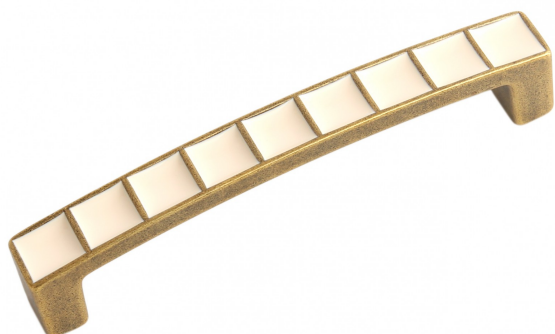

# Мебельная ручка DONNA RS120MAB/Bg.4/96

## Характеристики

Межцентровое расстояние	96 мм
Дизайн	Современные
Материал изделия	Цинк-алюминий
Коллекция	Высокая классика, Керамическое настроение
Тип продукции	Основная продукция
Вид ручки	Ручки-скобы
Цветовая группа	Латунь
Фактура покрытия	Состаренный

## Описание

Ручки DONNA RS120 – лаконичная модель в винтажном стиле с легкой этнической ноткой. Ручки будут отлично сочетаться с патинированными или натуральными фактурами дерева в светлых, теплых оттенках. DONNA подчеркнет вкус обладателя и принесет финальный штрих в общее настроение интерьеров в этнических, романтических и ретро-стилях. Один взгляд на эти ручки – и вот вы уже стоите на залитой солнцем террасе уютного, любимого дома. Благодаря DONNA атмосфера легкости, тепла и красоты появится в любом помещении по вашему желанию – в стильной ванной комнате, на кухне, в гостиной или в спальне.

Модель поддерживает тренд на фурнитурные пары и представлена в двух вариациях: в виде скобы и кнопки. Ручка-кнопка DONNA RC114 является безупречным дополнением скобы и в то же время – независимой стильной и функциональной моделью, которая украсит собой, например, аккуратные тумбы. DONNA – очарование стильной мебели!